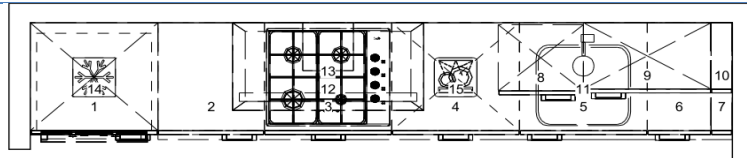

Plattegrond

Let op: De optie voor de standaard keuken kan alleen gekozen worden in combinatie met optie e5 t.b.v. van de oven en w4 t.b.v. de vaatwasser

LET OP DE INDELING WIJKT AF VAN DE IN DE VERKOOPBROCHURE OPGENOMEN INDELING. BETREFFENDE DE INSTALLATIES IS DEZE TEKENING MAATGEVEND

4 Aanpassen installatiepunten t.b.v. buitenstandaardkeuken

op aanvraag

22-dec-17

Algemeen (De kleine Letters):

- Genoemde prijzen zijn inclusief 21% b.t.w. en gelden uitsluitend vóór de genoemde sluitingsdatumoplevering.
- Tenzij anders aangegeven zijn bovengenoemde meer- en minderwerkprijzen met de standaard uitvoeringen verrekenend.
- Alle wijzigingen moeten getoetst worden aan het bouwbesluit.
- Bovengenoemde opties zijn excl. eventuele installatie wijzigingen.
- Na het gesprek met aannemer Dozy kunt u voor specifieke wensen afspraken maken bij onderstaande bedrijven.

Voor specifieke wensen betreffende toilet- badkamer en overige W- en E-installaties kunt u contact opnemen met:

wvb@pbkbv.nl
www.taylorgroep.nl
www.pbkbv.nl
0223-637774
PBK Technische installaties B.V.
Drs. F. Bijlweg 238
1784 MC DEN HELDER