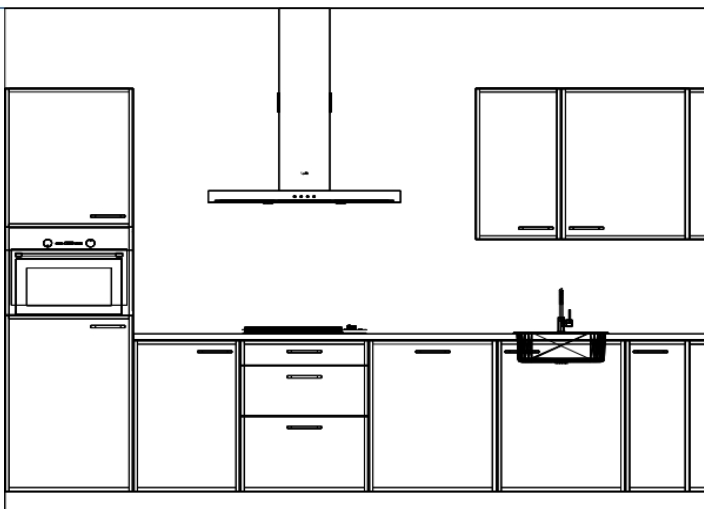

Nr.:	Omschrijving:	Meer- minderprijs	Eénheid	Sluitings- datum	keuze

Zanussi Volledig integreerbare vaatwasser met 5 programma's, 3 temperaturen, capaciteit 13 couverts, geluidsniveua 49 dB(A), startuistel 3 uur
* Energieklasse A+AA *
* Aansluitwaarde 2.2 kW * Wit

Zanussi Gaskookplaat met thermokoppel, 4 branders, 2 normale- / 1 sudder- / 1 sterkbrander, geëmailleerde pannendragers Roestvrijstaal

Zanussi Schouwafzuigkap met druktoetsen, 3 snelheden, capaciteit 600 m3/h, 2 halogeenspots, geluidsniveau 71 dB(A), 3 aluminium vetfilters
* Aansluitwaarde 241 Watt * Roestvrijstaal

Eenhendelkeukenmengkraan grohe eurosart met hoge uitloop

Werkblad:
Uitvoering: Dekker GPR32 Greenpanel werkblad 32 mm zonder randlijst
Kleur: F 8340 MP

Incl. een extra wcd op aparte groep t.b.v. de oven
Incl. betegelde achterwand, standaard wit 15x15 tegel
Incl. extra tapkraan t.b.v. vaatwasser
Overige aansluitingen zitten standaard in de aanneemsom

Belangrijk is dat u de apparatuur dient te registreren bij fabrikant (meestal online, of met garantie kaart). Dit ivm garantie en eventuele verlengde garantie op uw apparatuur. Volgens voorwaarden leveranciers. Benodigde gegevens vind u op het apparaat en/of de handleiding.

Aanzicht